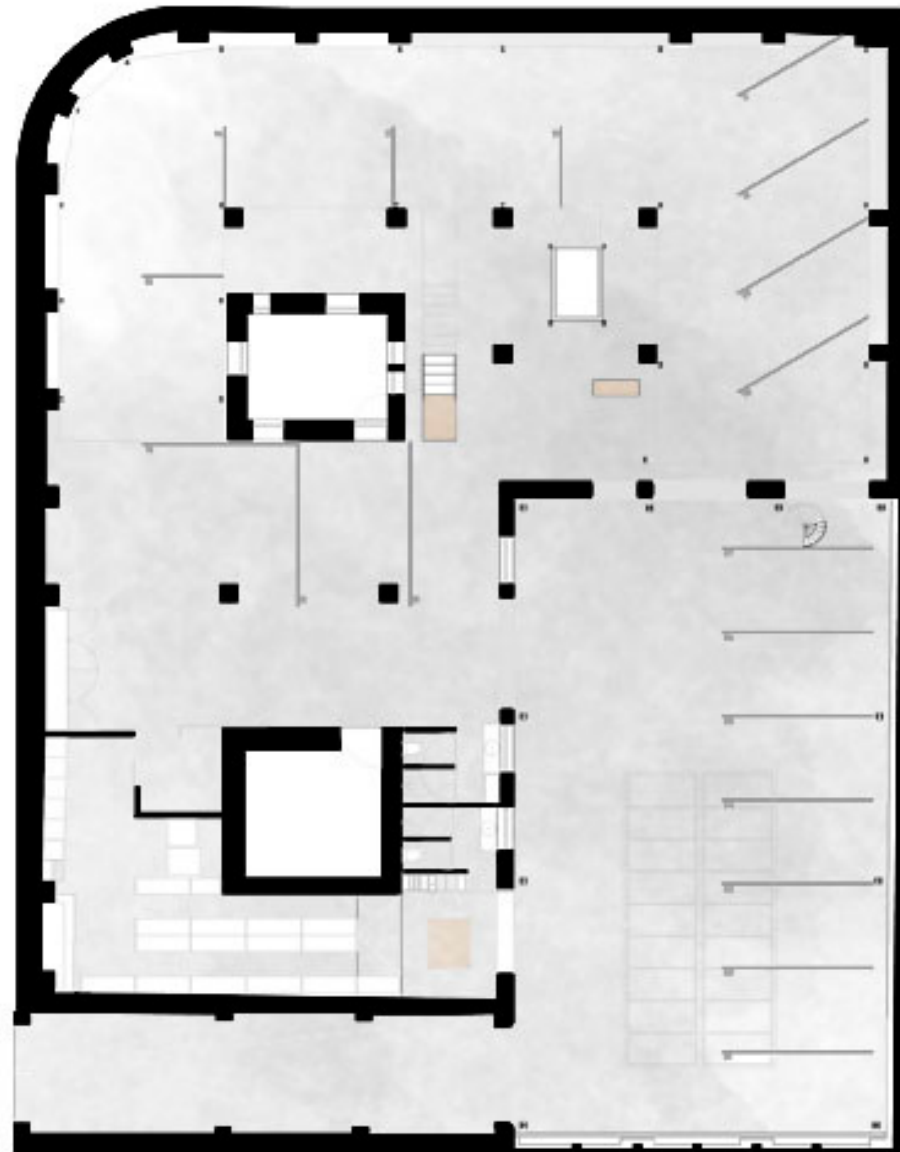

V E R T I C A L
C O W O R K I N G

Piso 1

Piso 1 do Vertical Coworking:

- Zona de trabalho com 48 lugares
- Duas salas de reunião
- Um anfiteatro

Salas de Reuniões

	Altura	Largura	Comprimento	Área (m2)	
Sala de Reunião Level Up	2,5	2,67	4,45	11,5	6
Sala de Reunião Meet Up	2,5	3,80	5,10	19,5	10
Anfiteatro	2,5	3,78	4,52	17	20

Piso -1

Piso -1 do Vertical Coworking:

- Zona de trabalho com 30 lugares
- Uma sala de reunião
- Área para eventos de 215 m²

	Altura	Largura	Comprimento	Área (m2)	
Sala de Reunião Show Up	2,19	3,60	4,95	17,80	8
Area de Eventos	3,11	11,30	19,30	215	