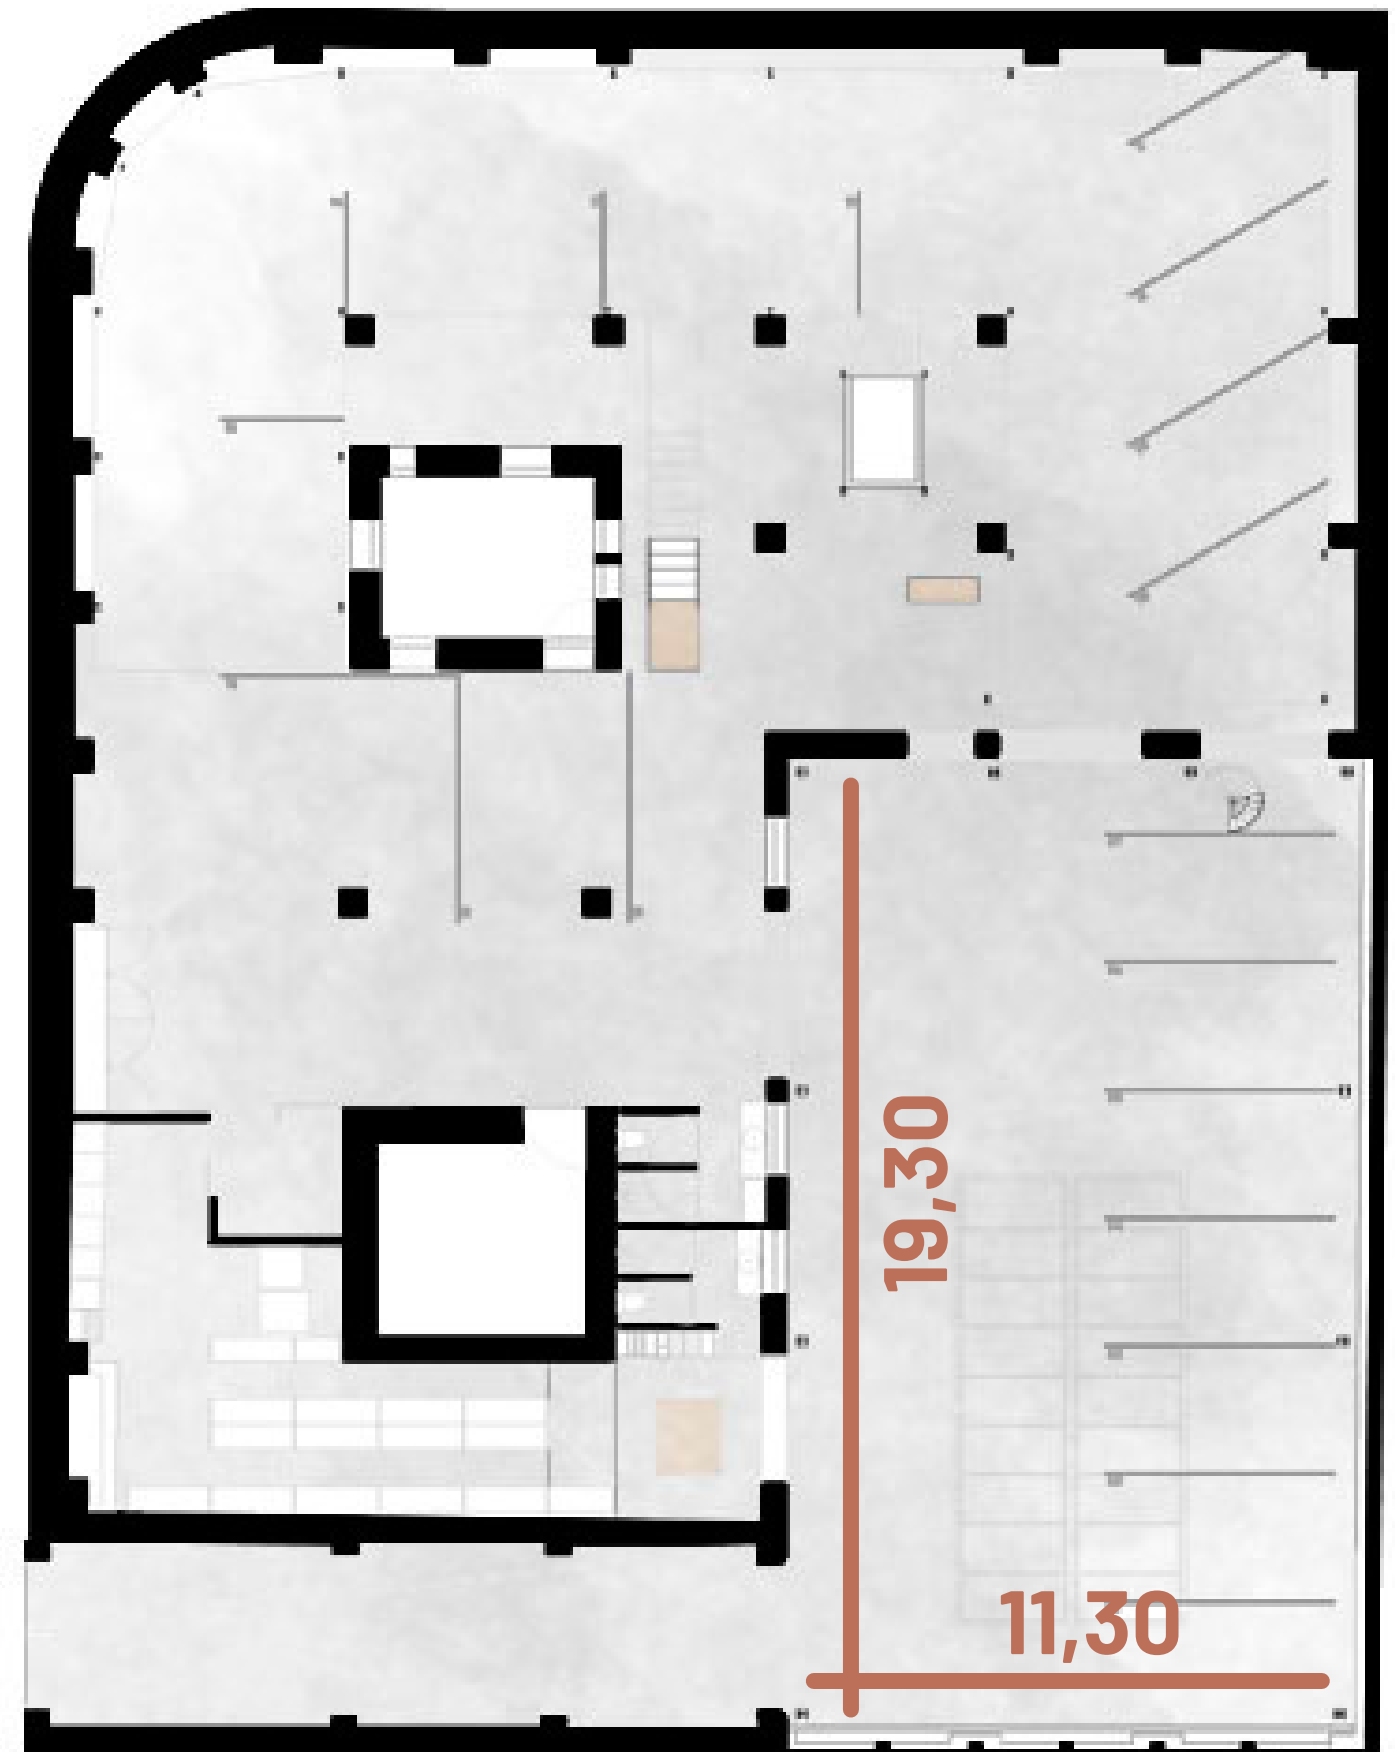

V E R T I C A L
C O W O R K I N G

Piso 1

Piso 1 do Vertical Coworking:

- Zona de trabalho com 48 lugares
- Duas salas de reunião
- Um anfiteatro

Salas de Reuniões

	Altura	Largura	Comprimento	Área (m2)	
Sala de Reunião Level Up	2,5	2,67	4,45	11,5	6
Sala de Reunião Meet Up	2,5	3,80	5,10	19,5	10
Anfiteatro	2,5	3,78	4,52	17	20

Piso -1

Piso -1 do Vertical Coworking:

- Zona de trabalho com 30 lugares
- Uma sala de reunião
- Área para eventos de 215 m²

	Altura	Largura	Comprimento	Área (m2)	
Sala de Reunião Show Up	2,19	3,60	4,95	17,80	8
Area de Eventos	3,11	11,30	19,30	215	

Layout

Area de Eventos

170

63

51

180

200

Apartamentos