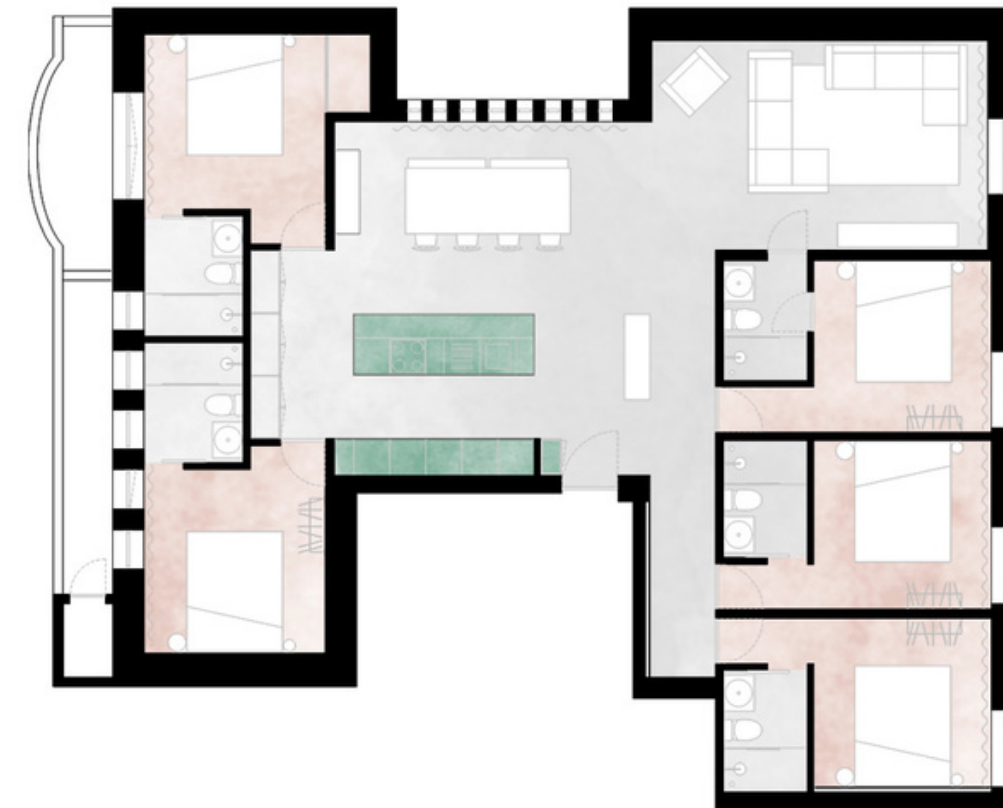

Apartamentos

Os nosso apartamentos também estão preparados para receber o seu evento.

Perfeitos para um showcooking ou uma reunião de trabalho informal.

Fale connosco para mais informações.